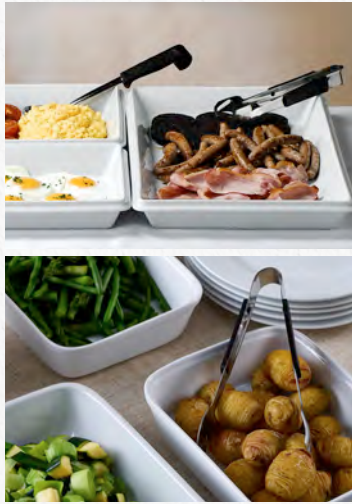

Code	Size	Pack
577-07	Black - 29cm/11.5" - 3.5cl/1.25oz	1

Code	Size	Pack
577-03	Black - 34cm/13.25" - 19.6cl/7oz	1
577-03G	Green - 34cm/13.25" - 19.6cl/7oz	1

Code	Size	Pack
577-12	Black - 29cm/11.5"	1

Code	Size	Pack
577-02	Black - 34cm/13.25"	1
577-02G	Green - 34cm/13.25"	1